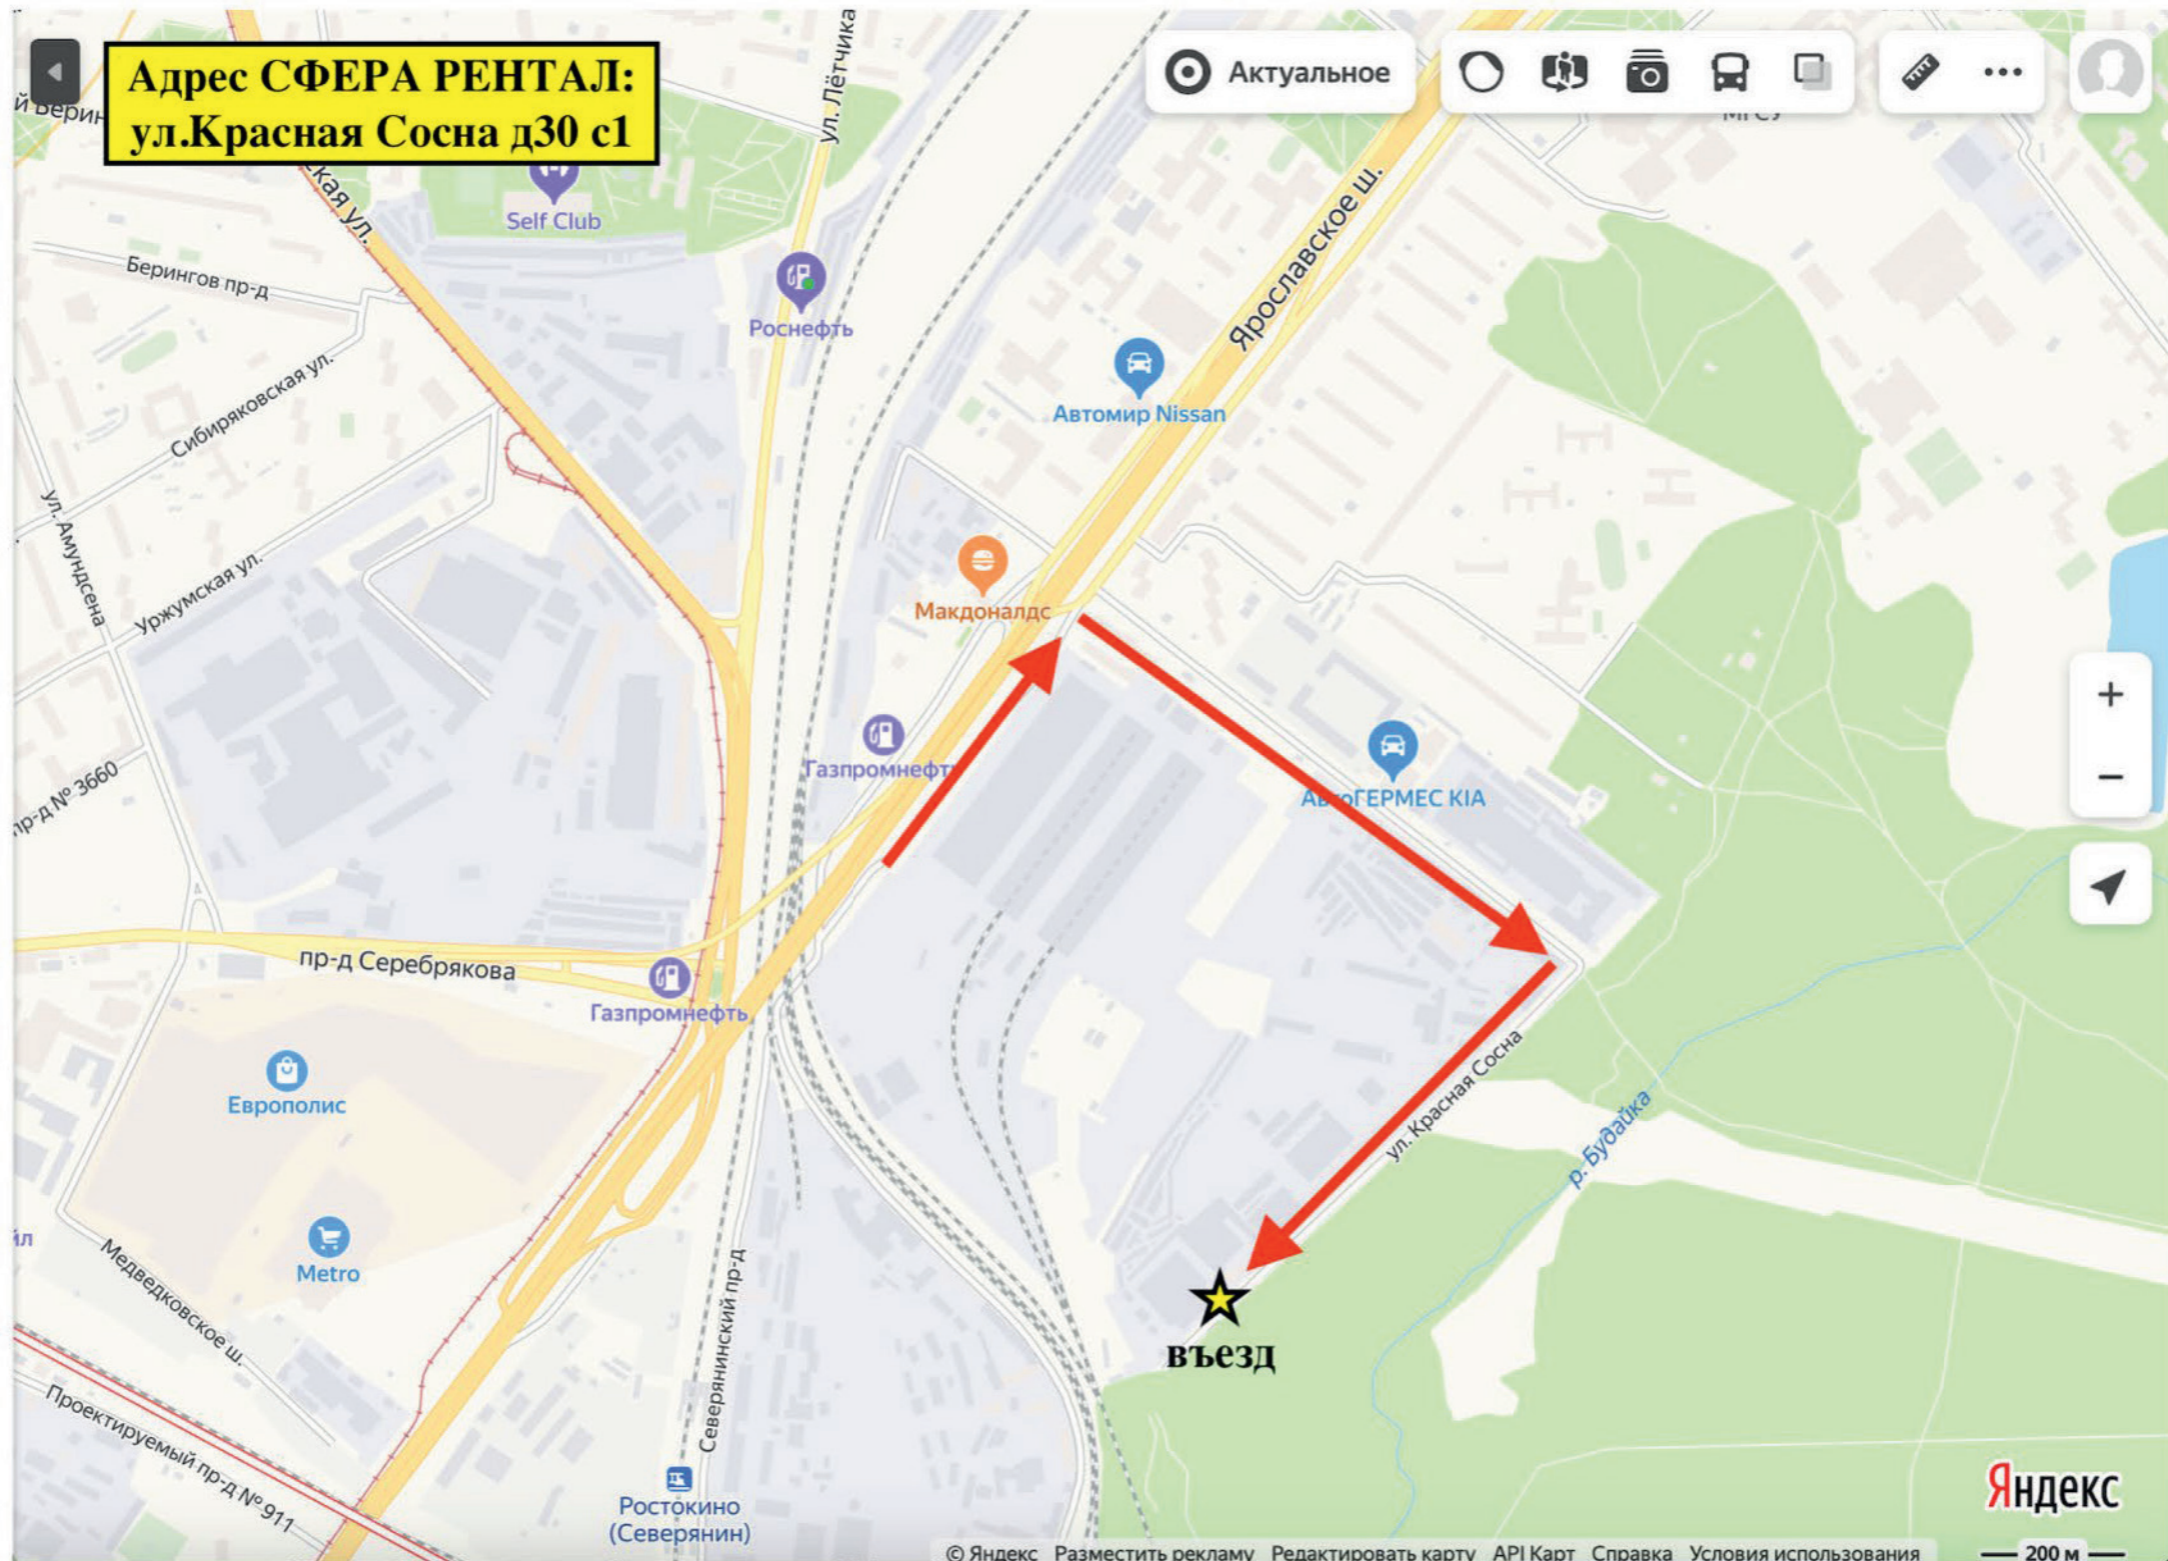

Веник + Совок

150 ₽ / смена

Лопата

100 ₽ / смена

Лопата снеговая

100 ₽ / смена

СХЕМА ПРОЕЗДА

СХЕМА ПРОЕЗДА